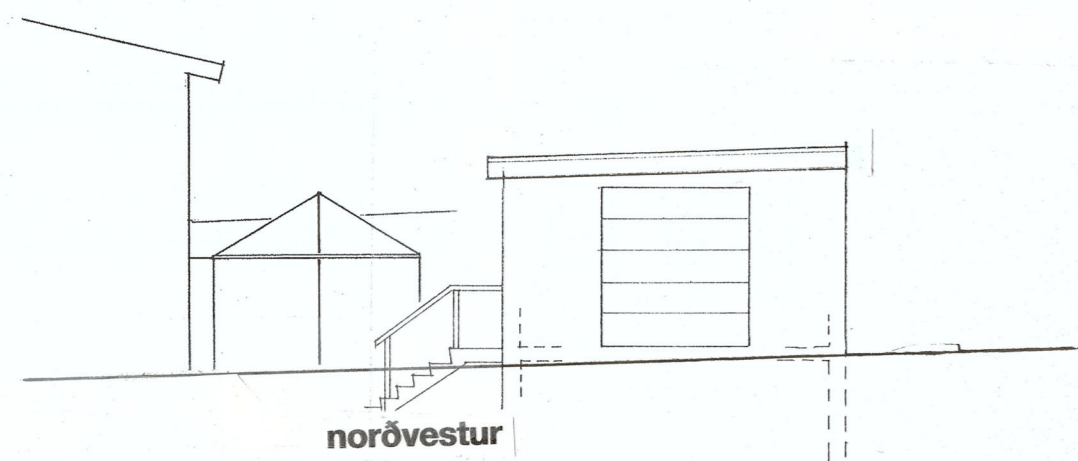

Grunnmynd 1. hæð

afstöðumynd

Byggingarfýsing Stekkjarkinn 3. Landnúmer 122376.

45 m² staðsteyptur bílskúr með timburþaki, Bílskúrin er á steiptum útröfnum sökklum. Steipt ca 12 sm þrífalag er í botni sökkla. Sökkjarir eru loftaðir með þremur 100 mm rörum með fluguneti í norð austur hlíð bílskúrsins. Þak er boríð af 45x225 sperrum m. á m. 60 sm. á milli sperra er 150 mm þakull. Þar undir er .20 þolplast rakaserra. Ath sérstaklega þéttleika rakaserru. Loftun þaks er um 2x40 mm lofttrór m. fluguneti má m. 40 sm. á báðum göflum. Þak er síðan heilklaðt með þakpappa og síðan bárujárni.enginn Þakkantur er á lóðamörkum, kanti einungis lokað með blikkflasnungu. Loft er klaðt með 13 mm gífsplötum. Járnþent gólfplata, sem og sökkjar eru einangraðir með þar til gerðu einangrunarplasti. Útveggir eru einangraðir með 100 mm einangrun annað hvort í timbur eða blikk grind. klaðdir með 13 mm blautgífsi. Gluggar og hurðir eru úr timbri og skal smíði þeirra uppfylla gæðakröfur IGI 1. Allt gler er tvöfalt k-gler, utan glers á suð austurhlíð sem skal vera E60 gler. Breidd og hæð hurða skal uppfylla kröfur reglugerðar gr. 42. Hiti bílskúrin er hitaður með gólfgeislahitun. Lagnaleiðir eru í gólfi veggjum og lofti. ath rakaserru undir gífsi. Allar klæðningar skulu uppfylla fl 1. Rykskynjari ásamt hand síökkvitæki skal vera til staðar. Byggingin er sjálfstæður matshluti í samræmi við skráningartöflu.

Nýtingarlutfall.

Hús 185,6 m². Bílskúr 45 m². Lóð 592,1 m²
N = 0,389

Stekkjarkinn 3.

heiti: Grunnmynd, afstöðumynd.
kvarði: 1:100, 1:500
dags: 02 12 23

snið A- A

norðvestur

norðaustur

suðaustur