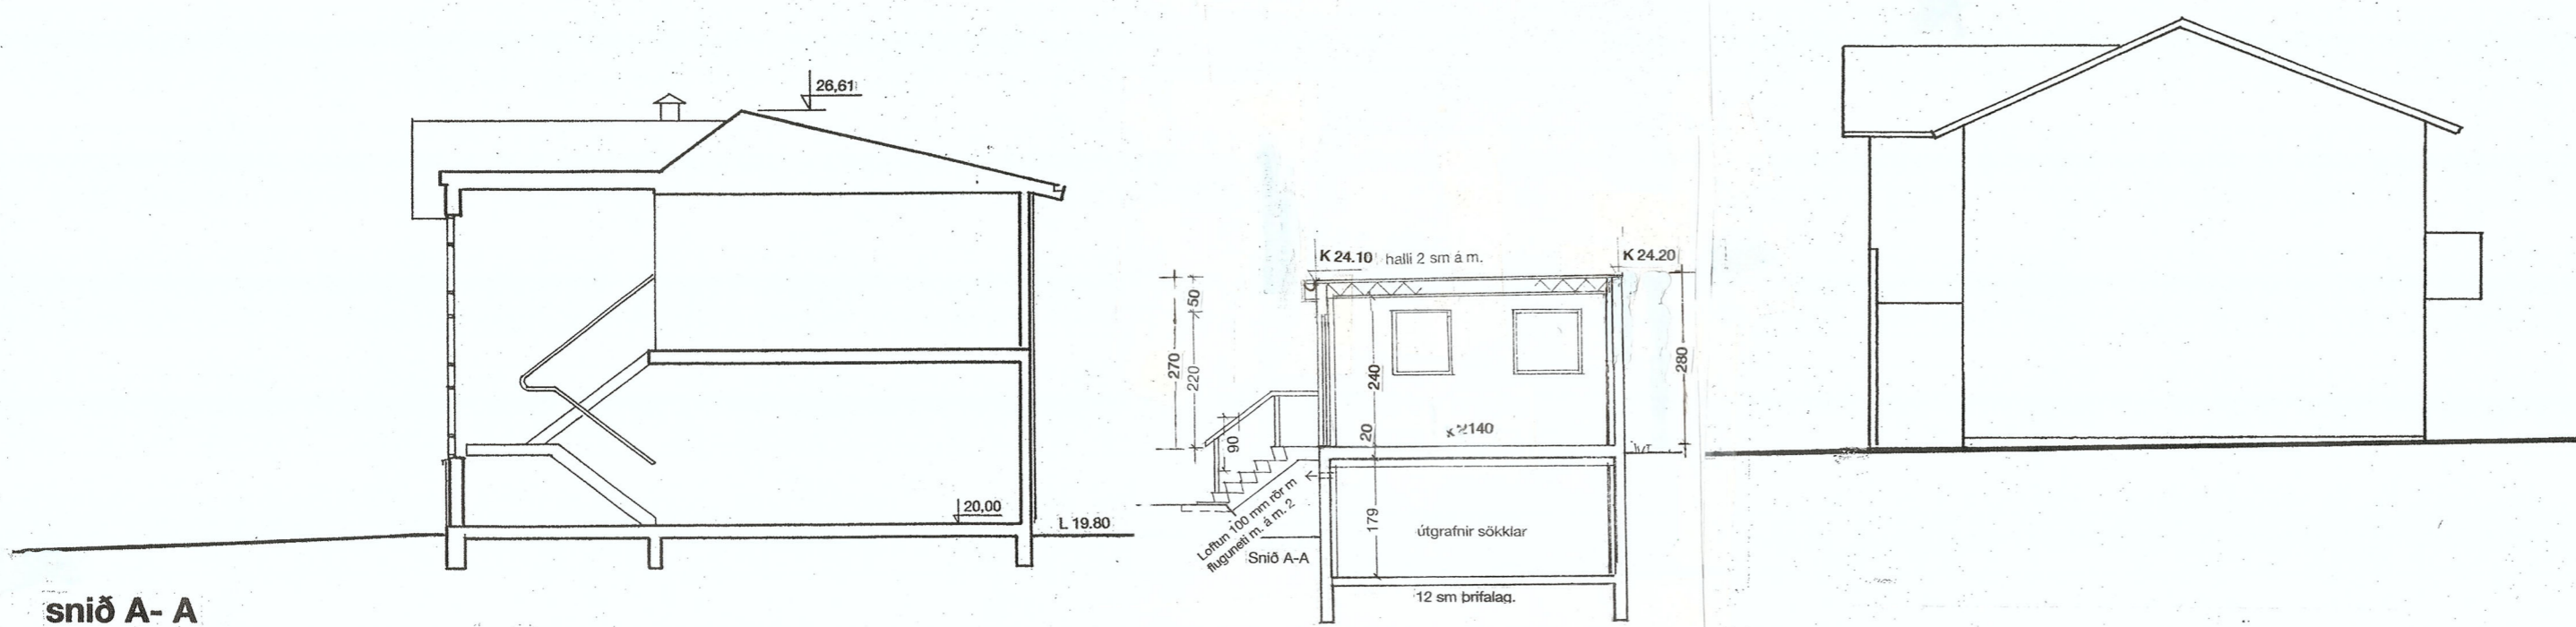

Grunnmynd 1. hæð

afstöðumynd

Byggingarfýsing Stekkjarkinn 3. Landnúmer 122376.

45 m² staðsteyptur bílskúr með timburþaki, Bílskúrin er á steiptum útröfnum sökklum. Steipt ca 12 sm þrífalag er í botni sökkla. Sökkjarir eru loftaðir með þremur 100 mm rörum með fluguneti í norð austur hlíð bílskúrsins. Þak er boríð af 45x225 sperrum m. á m. 60 sm. á milli sperra er 150 mm þakull. Þar undir er .20 þolplast rakaserra. Ath sérstaklega þéttleika rakaserru. Loftun þaks er um 2x40 mm lofttrór m. fluguneti má m. 40 sm. á báðum göflum. Þak er síðan heilklaðt með þakpappa og síðan bárujárni.enginn Þakkantur er á lóðamörkum, kanti einungis lokað með blikkflasnungu. Loft er klaðt með 13 mm gífsplötum. Járnþent gólfplata, sem og sökkjar eru einangraðir með þar til gerðu einangrunarplasti. Útveggir eru einangraðir með 100 mm einangrun annað hvort í timbur eða blikk grind. klaðdir með 13 mm blautgífsi. Gluggar og hurðir eru úr timbri og skal smíði þeirra uppfylla gæðakröfur IGI 1. Allt gler er tvöfalt k-gler, utan glers á suð austurhlíð sem skal vera E60 gler. Breidd og hæð hurða skal uppfylla kröfur reglugerðar gr. 42. Hiti bílskúrin er hitaður með gólfgeislahitun. Lagnaleiðir eru í gólfi veggjum og lofti. ath rakaserru undir gífsi. Allar klæðningar skulu uppfylla fl 1. Rykskynjari ásamt hand síökkvitæki skal vera til staðar. Byggingin er sjálfstæður matshluti í samræmi við skráningartöflu.

Nýtingarlutfall.

Hús 185,6 m². Bílskúr 45 m². Lóð 592,1 m²
N = 0,389

Stekkjarkinn 3.

heiti: Grunnmynd, afstöðumynd.
kvarði: 1:100, 1:500
dags: 02 12 23

snið A- A

norðvestur

norðaustur

suðaustur