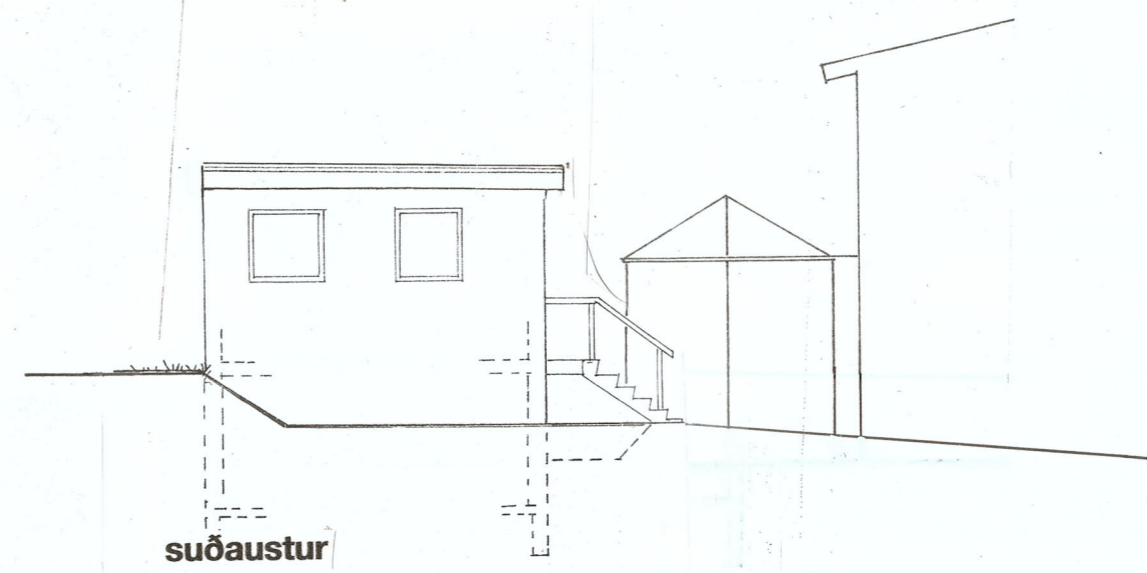

Grunnmynd 1. hæð

afstöðumynd

Byggingarfýsing Stekkjarkinn 3. Landnúmer 122376.

45 m² staðsteyptur bílskúr með timburþaki, Bílskúrin er á steiptum útröfnum sökklum. Steipt ca 12 sm þrífalag er í botni sökkla. Sökkjarir eru loftaðir með þremur 100 mm rörum með fluguneti í norð austur hlíð bílskúrsins. Þak er boríð af 45x225 sperrum m. á m. 60 sm. á milli sperra er 150 mm þakull. Þar undir er .20 þolplast rakaserra. Ath sérstaklega þéttleika rakaserru. Loftun þaks er um 2x40 mm lofttrór m. fluguneti má m. 40 sm. á báðum göflum. Þak er síðan heilklaðt með þakpappa og síðan bárujárni.enginn Þakkantur er á lóðamörkum, kanti einungis lokað með blikkflasnungu. Loft er klaðt með 13 mm gífsplötum. Járnþent gólfplata, sem og sökkjar eru einangraðir með þar til gerðu einangrunarplasti. Útveggir eru einangraðir með 100 mm einangrun annað hvort í timbur eða blikk grind. klaðdir með 13 mm blautgífsi. Gluggar og hurðir eru úr timbri og skal smíði þeirra uppfylla gæðakröfur IGI 1. Allt gler er tvöfalt k-gler, utan glers á suð austurhlíð sem skal vera E60 gler. Breidd og hæð hurða skal uppfylla kröfur reglugerðar gr. 42. Hiti bílskúrin er hitaður með gólfgeislahitun. Lagnaleiðir eru í gólfi veggjum og lofti. ath rakaserru undir gífsi. Allar klæðningar skulu uppfylla fl 1. Rykskynjari ásamt hand síökkvitæki skal vera til staðar. Byggingin er sjálfstæður matshluti í samræmi við skráningartöflu.

Nýtingarlutfall.

Hús 185,6 m². Bílskúr 45 m². Lóð 592,1 m²
N = 0,389

Stekkjarkinn 3.

heiti: Grunnmynd, afstöðumynd.
kvarði: 1:100, 1:500
dags: 02 12 23

snið A- A

norðvestur

norðaustur

suðaustur