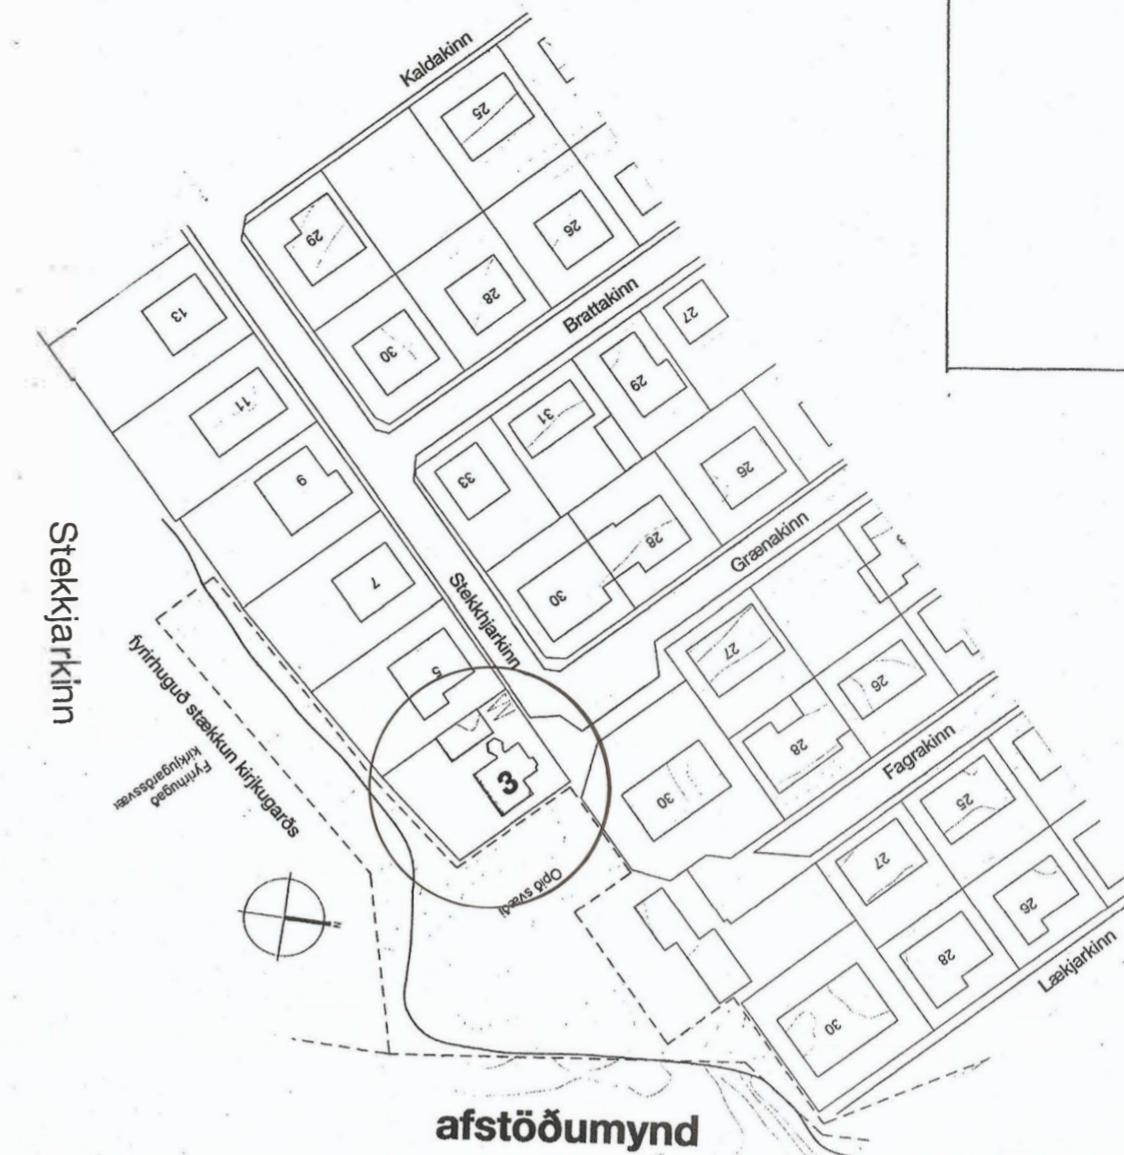

Grunnmynd 1. hæð

afstöðumynd

Byggingarfýsing Stekkjarkinn 3. Landnúmer 122376.

45 m² staðsteyptur bílskúr með timburþaki, Bílskúrin er á steiptum útröfnum sökklum. Steipt ca 12 sm þrífalag er í botni sökkla. Sökkjarir eru loftaðir með þremur 100 mm rörum með fluguneti í norð austur hlíð bílskúrsins. Þak er boríð af 45x225 sperrum m. á m. 60 sm. á milli sperra er 150 mm þakull. Þar undir er .20 þolplast rakaserra. Ath sérstaklega þéttleika rakaserru. Loftun þaks er um 2x40 mm lofttrór m. fluguneti má m. 40 sm. á báðum göflum. Þak er síðan heilklaðt með þakpappa og síðan bárujárni.enginn Þakkantur er á lóðamörkum, kanti einungis lokað með blikkflasnungu. Loft er klaðt með 13 mm gífsplötum. Járnþent gólfplata, sem og sökkjar eru einangraðir með þar til gerðu einangrunarplasti. Útveggir eru einangraðir með 100 mm einangrun annað hvort í timbur eða blikk grind. klaðdir með 13 mm blautgífsi. Gluggar og hurðir eru úr timbri og skal smíði þeirra uppfylla gæðakröfur IGI 1. Allt gler er tvöfalt k-gler, utan glers á suð austurhlíð sem skal vera E60 gler. Breidd og hæð hurða skal uppfylla kröfur reglugerðar gr. 42. Hiti bílskúrin er hitaður með gólfgeislahitun. Lagnaleiðir eru í gólfi veggjum og lofti. ath rakaserru undir gífsi. Allar klæðningar skulu uppfylla fl 1. Rykskynjari ásamt hand síökkvitæki skal vera til staðar. Byggingin er sjálfstæður matshluti í samræmi við skráningartöflu.

Nýtingarlutfall.

Hús 185,6 m². Bílskúr 45 m². Lóð 592,1 m²
N = 0,389

Stekkjarkinn 3.

heiti: Grunnmynd, afstöðumynd.
kvarði: 1:100, 1:500
dags: 02 12 23

snið A- A

norðvestur

norðaustur

suðaustur