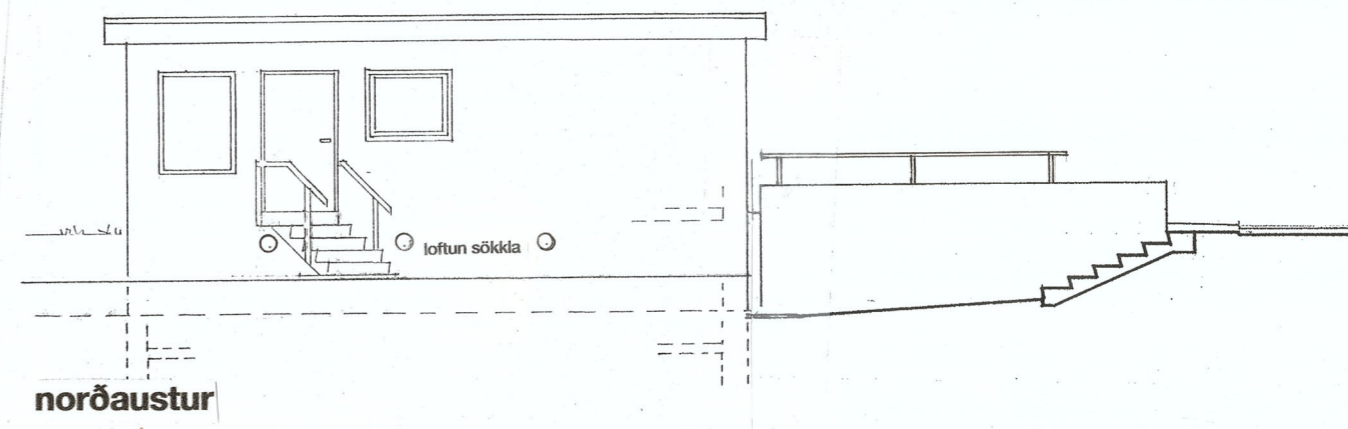

Grunnmynd 1. hæð

afstöðumynd

Byggingarfýsing Stekkjarkinn 3. Landnúmer 122376.

45 m² staðsteyptur bílskúr með timburþaki, Bílskúrin er á steiptum útröfnum sökklum. Steipt ca 12 sm þrífalag er í botni sökkla. Sökkjarir eru loftaðir með þremur 100 mm rörum með fluguneti í norð austur hlíð bílskúrsins. Þak er boríð af 45x225 sperrum m. á m. 60 sm. á milli sperra er 150 mm þakull. Þar undir er .20 þolplast rakaserra. Ath sérstaklega þéttleika rakaserru. Loftun þaks er um 2x40 mm lofttrór m. fluguneti má m. 40 sm. á báðum göflum. Þak er síðan heilklaðt með þakpappa og síðan bárujárni.enginn Þakkantur er á lóðamörkum, kanti einungis lokað með blikkflasnungu. Loft er klaðt með 13 mm gífsplötum. Járnþent gólfplata, sem og sökkjar eru einangraðir með þar til gerðu einangrunarplasti. Útveggir eru einangraðir með 100 mm einangrun annað hvort í timbur eða blikk grind. klaðdir með 13 mm blautgífsi. Gluggar og hurðir eru úr timbri og skal smíði þeirra uppfylla gæðakröfur IGI 1. Allt gler er tvöfalt k-gler, utan glers á suð austurhlíð sem skal vera E60 gler. Breidd og hæð hurða skal uppfylla kröfur reglugerðar gr. 42. Hiti bílskúrin er hitaður með gólfgeislahitun. Lagnaleiðir eru í gólfi veggjum og lofti. ath rakaserru undir gífsi. Allar klæðningar skulu uppfylla fl 1. Rykskynjari ásamt hand síökkvitæki skal vera til staðar. Byggingin er sjálfstæður matshluti í samræmi við skráningartöflu.

Nýtingarlutfall.

Hús 185,6 m². Bílskúr 45 m². Lóð 592,1 m²
N = 0,389

Stekkjarkinn 3.

heiti: Grunnmynd, afstöðumynd.
kvarði: 1:100, 1:500
dags: 02 12 23

snið A- A

norðvestur

norðaustur

suðaustur