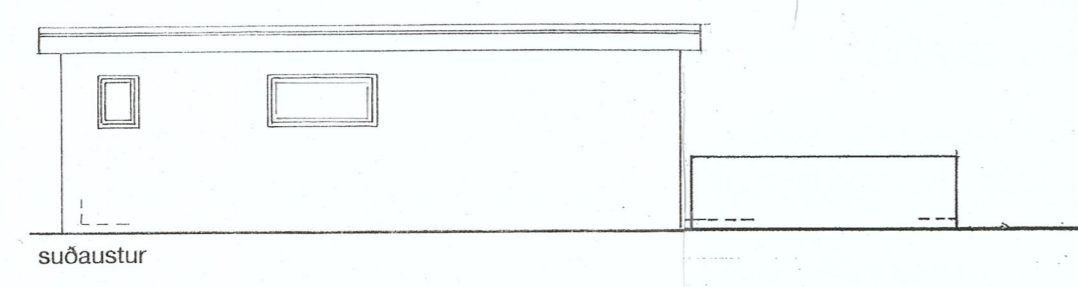

Grunnmynd 1. hæð

afstöðumynd

Byggingarfýsing Stekkjarkinn 3. Landnúmer 122376.

45 m² staðsteyptur bílskúr með timburþaki, Bílskúrin er á steiptum útröfnum sökklum. Steipt ca 12 sm þrífalag er í botni sökkla. Sökkjarir eru loftaðir með þremur 100 mm rörum með fluguneti í norð austur hlíð bílskúrsins. Þak er boríð af 45x225 sperrum m. á m. 60 sm. á milli sperra er 150 mm þakull. Þar undir er .20 þolplast rakaserra. Ath sérstaklega þéttleika rakaserru. Loftun þaks er um 2x40 mm lofttrór m. fluguneti má m. 40 sm. á báðum göflum. Þak er síðan heilklaðt með þakpappa og síðan bárujárni.enginn Þakkantur er á lóðamörkum, kanti einungis lokað með blikkflasnungu. Loft er klaðt með 13 mm gífsplötum. Járnþent gólfplata, sem og sökkjar eru einangraðir með þar til gerðu einangrunarplasti. Útveggir eru einangraðir með 100 mm einangrun annað hvort í timbur eða blikk grind. klaðdir með 13 mm blautgífsi. Gluggar og hurðir eru úr timbri og skal smíði þeirra uppfylla gæðakröfur IGI 1. Allt gler er tvöfalt k-gler, utan glers á suð austurhlíð sem skal vera E60 gler. Breidd og hæð hurða skal uppfylla kröfur reglugerðar gr. 42. Hiti bílskúrin er hitaður með gólfgeislahitun. Lagnaleiðir eru í gólfi veggjum og lofti. ath rakaserru undir gífsi. Allar klæðningar skulu uppfylla fl 1. Rykskynjari ásamt hand síökkvitæki skal vera til staðar. Byggingin er sjálfstæður matshluti í samræmi við skráningartöflu.

Nýtingarlutfall.

Hús 185,6 m². Bílskúr 45 m². Lóð 592,1 m²
N = 0,389

Stekkjarkinn 3.

heiti: Grunnmynd, afstöðumynd.
kvarði: 1:100, 1:500
dags: 02 12 23

snið A- A

norðvestur

norðaustur

suðaustur